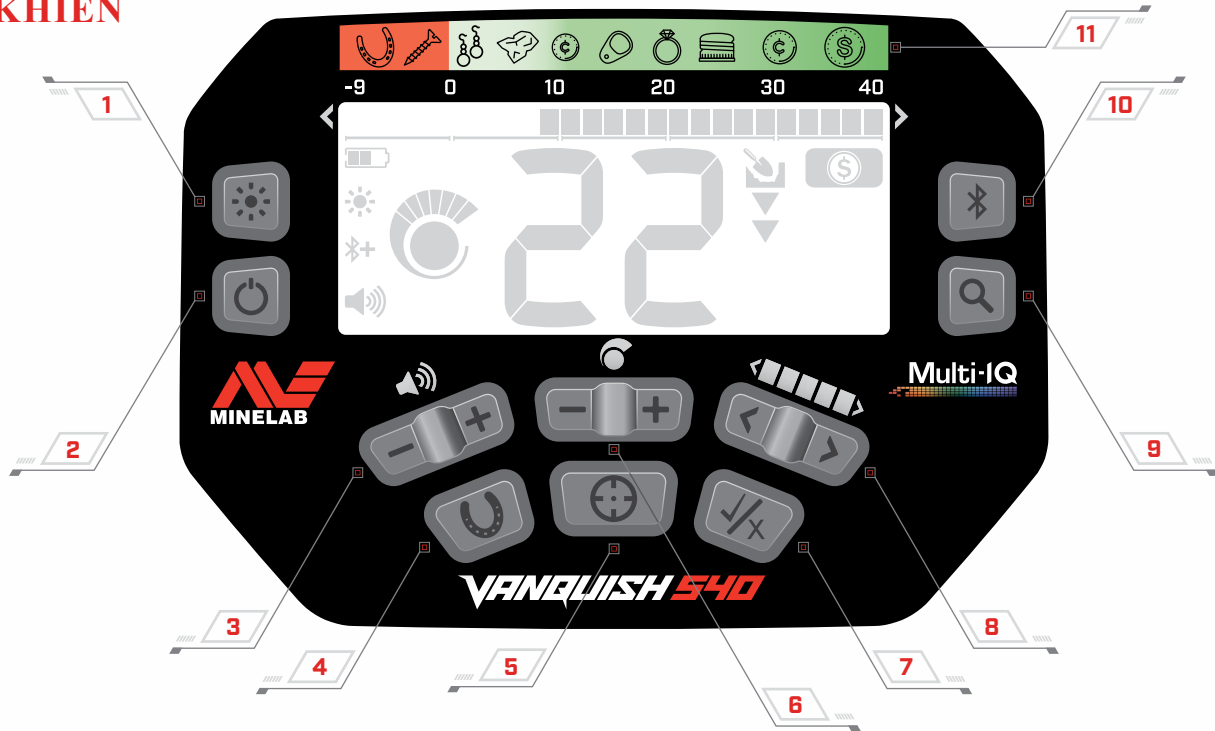

TRANG SỨC

Tìm lại đồ trang sức quý giá cho dù nó bị mất đi ở đâu.

TÙY BIẾN NGƯỜI DÙNG

Chế độ người dùng có thể tùy biến, tối ưu hóa để giảm thiểu kim loại rác.

ĐIỀU KHIỂN

HIỂN THỊ

ĐIỀU KHIỂN

- | | |
|-------------------------|-------------------------------|
| 1 BẬT/TẮT ĐÈN NỀN (540) | 7 CHẤP NHẬN/TỪ CHỐI |
| 2 BẬT/TẮT NGUỒN | 8 HIỆU CHỈNH MẪU PHÂN BIỆT |
| 3 ĐIỀU CHỈNH ÂM LƯỢNG | 9 CHẾ ĐỘ TÌM KIẾM |
| 4 TẮT CẢ KIM LOẠI* | 10 BẬT/TẮT BLUETOOTH (540) |
| 5 ĐỊNH VỊ MỤC TIÊU | 11 CHỈ DẪN NHẬN BIẾT MỤC TIÊU |
| 6 ĐIỀU CHỈNH ĐỘ NHAY | |

HIỂN THỊ

- | | |
|----------------------------|---------------------------------------|
| 12 MỨC PIN | 18 CHỮ SỐ NHẬN BIẾT MỤC TIÊU |
| 13 CHỈ THỊ ĐÈN NỀN (540) | 19 ĐO ĐỘ SÂU |
| 14 BẬT/TẮT BLUETOOTH (540) | 20 CÁC CHẾ ĐỘ TÌM KIẾM |
| 15 MỨC ÂM LƯỢNG | 21 CÁC PHÂN ĐOẠN PHÂN BIỆT |
| 16 MỨC ĐỘ NHAY | 22 CHỈ THỊ CHỨC NĂNG ĐỊNH VỊ MỤC TIÊU |
| 17 CHỈ THỊ PHÂN CỰC SẮT | |