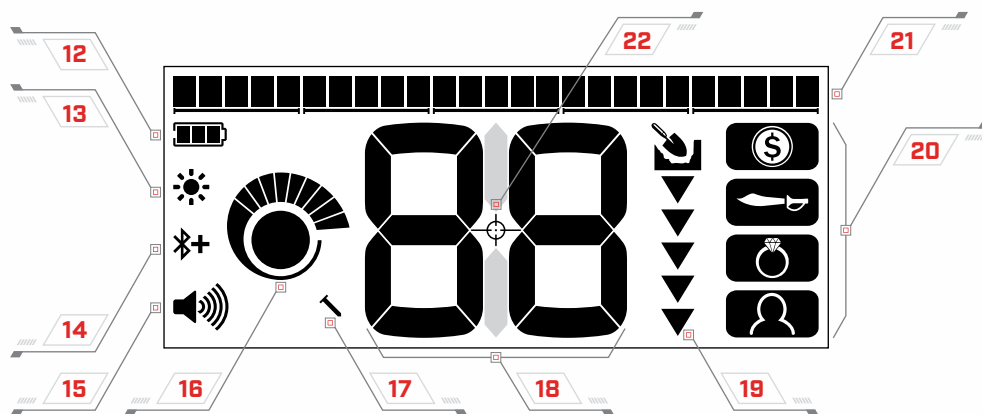

TRANG SỨC

Tìm lại đồ trang sức quý giá cho dù nó bị mất đi ở đâu.

TÙY BIẾN NGƯỜI DÙNG

Chế độ người dùng có thể tùy biến, tối ưu hóa để giảm thiểu kim loại rác.

ĐIỀU KHIỂN

HIỂN THỊ

ĐIỀU KHIỂN

- | | |
|-------------------------|-------------------------------|
| 1 BẬT/TẮT ĐÈN NỀN (540) | 7 CHẤP NHẬN/TỪ CHỐI |
| 2 BẬT/TẮT NGUỒN | 8 HIỆU CHỈNH MẪU PHÂN BIỆT |
| 3 ĐIỀU CHỈNH ÂM LƯỢNG | 9 CHẾ ĐỘ TÌM KIẾM |
| 4 TẮT CẢ KIM LOẠI* | 10 BẬT/TẮT BLUETOOTH (540) |
| 5 ĐỊNH VỊ MỤC TIÊU | 11 CHỈ DẪN NHẬN BIẾT MỤC TIÊU |
| 6 ĐIỀU CHỈNH ĐỘ NHAY | |

HIỂN THỊ

- | | |
|----------------------------|---------------------------------------|
| 12 MỨC PIN | 18 CHỮ SỐ NHẬN BIẾT MỤC TIÊU |
| 13 CHỈ THỊ ĐÈN NỀN (540) | 19 ĐO ĐỘ SÂU |
| 14 BẬT/TẮT BLUETOOTH (540) | 20 CÁC CHẾ ĐỘ TÌM KIẾM |
| 15 MỨC ÂM LƯỢNG | 21 CÁC PHÂN ĐOẠN PHÂN BIỆT |
| 16 MỨC ĐỘ NHAY | 22 CHỈ THỊ CHỨC NĂNG ĐỊNH VỊ MỤC TIÊU |
| 17 CHỈ THỊ PHÂN CỰC SẮT | |